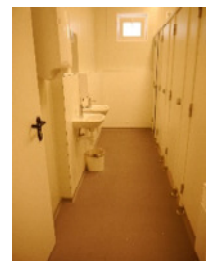

Wir arbeiten gemeinsam mit der Stadt an einem Konzept.

Jede Neuerung werden wir hier für Sie veröffentlichen.

Dokumentenkamera und PC am Lehrerpult

helle, freundliche Klassenzimmer

Beamer und Whiteboard

neue, saubere Toiletten

## In den Containern ...

sind einige Klassenzimmer angesiedelt, die mit modernen Mediengeräten (Dokumentenkamera, Whiteboard und Beamer) ausgestattet sind.

Die Räume sind hell und freundlich, haben große Fenster und werden mit Elektroheizungen beheizt. Diese sind direkt im Raum regulierbar. Auf jedem Stock der zweigeschossigen Container gibt es eine Schülertoilette für Mädchen und Jungen.

## In der Hallerhöhe...

gibt es Klassenzimmer, ein größeres Foyer, einen Musiksaal, zwei naturwissenschaftliche Räume und einen großen Pausenhof.

heller Treppenaufgang

Foyer

Klassenzimmer

Pausenhof

Musiksaal