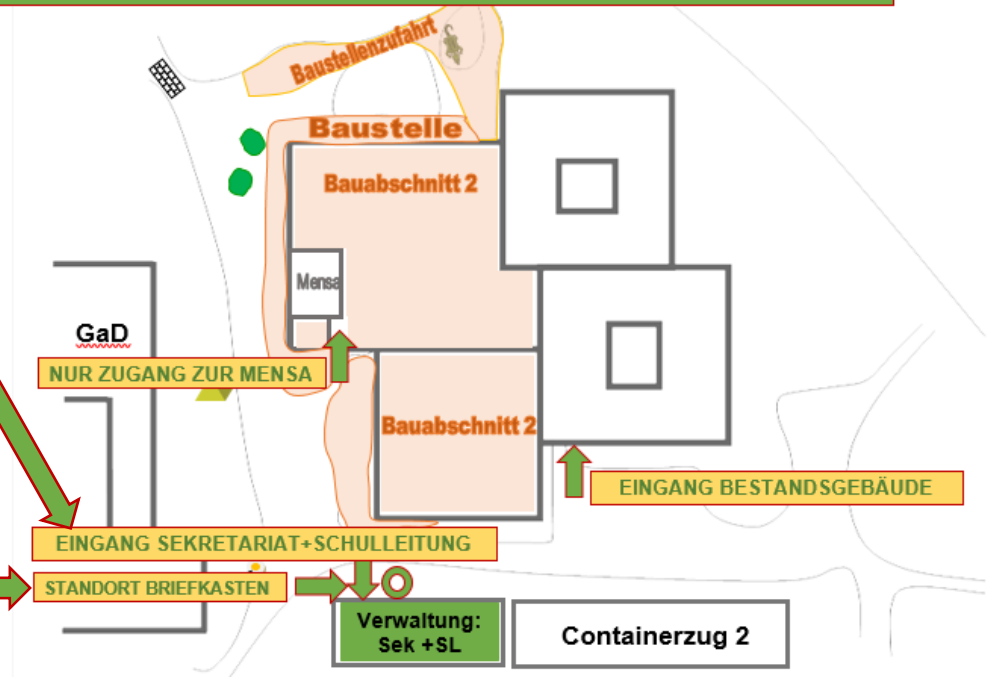

### Verwaltung – Schulleitung – Briefkasten

Ab dem 01.09.2023 ist der Zugang zum Haupteingang des Schulgebäudes gesperrt. Hier befindet sich jetzt der zweite Bauabschnitt.

**Das Sekretariat und die Schulleitung finden Sie im Containerzug 1, 1. Eingang.**

**Lage der Verwaltung und Briefkasten Schulverbund am Deutenberg SJ 23/24**

## Wer muss wohin am ersten Schultag?

**Jahrgänge 5,6,8 und 10** → Bestandgebäude,  
durch den Südeingang

**Jahrgang 7** → Containerzug 2, 1. OG

**Jahrgänge 9 und VK** → Hallerhöhe

**Bitte geht am ersten Schultag zu den Eingängen dieser Gebäude und folgt den Anweisungen der Lehrkräfte.**